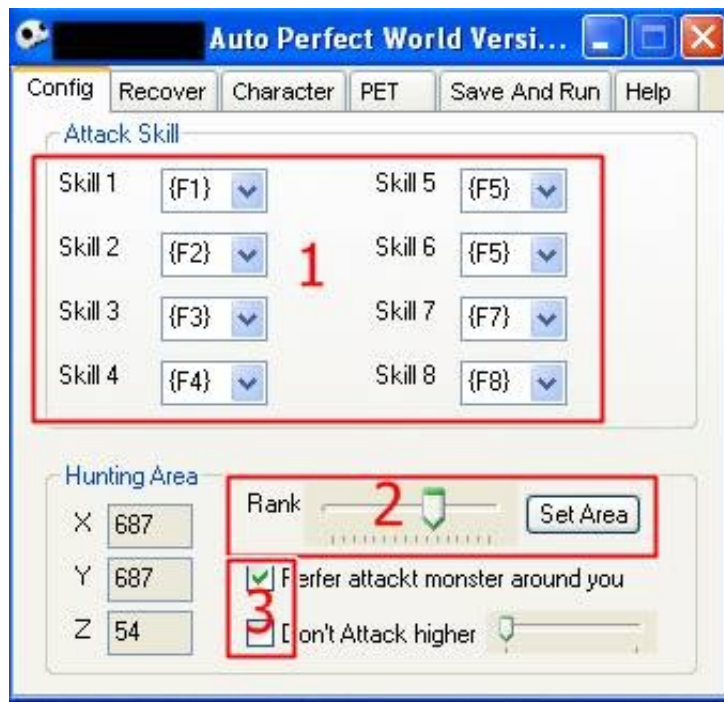

DOWNLOAD

[Imgchili Dolcemodz Star Set 014](#)

[Imgchili Dolcemodz Star Set 014](#)

DOWNLOAD

624b518f5d